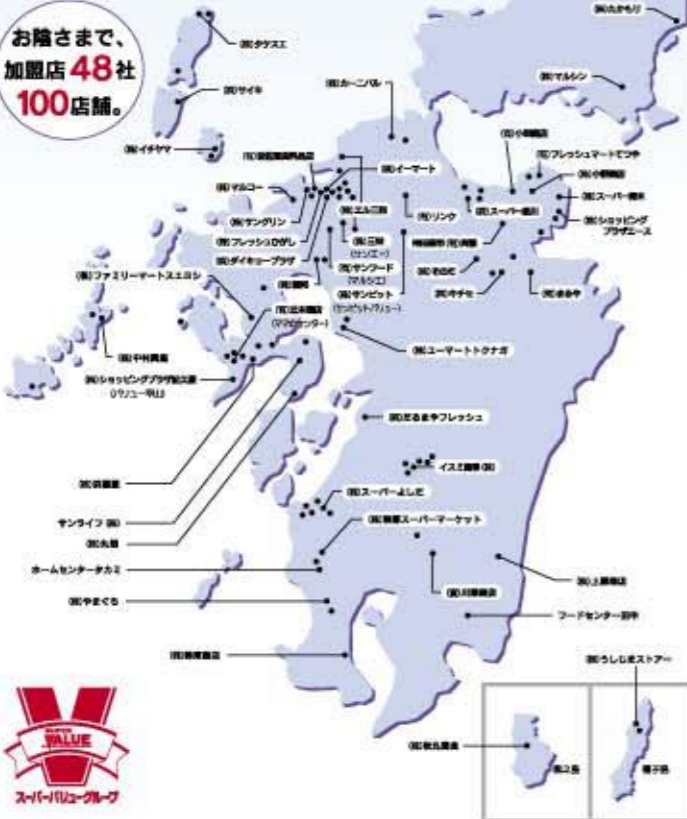

スーパーバリューグループに御期待下さい!

「商品の良さで、お客様に喜んで頂き、従業員の親切心でお客様に喜んで頂き、お客様に心から満足して頂く店になろう」をスローガンに、商品開発、販促企画、販売に努めております。
 そして「地域密着型のお店になりたい」そんな思いを基に、地域スーパーマーケットが集まり、助け合いながら「協業活動」を展開しております。

お陰さまで、
加盟店 48社
100店舗。

おかげさまで26年 バリュー感謝総力祭

応募締切日 平成21年
11月23日(月)

総額 5000万円相当 が 当たる!! キャンペーン

合計**2,600**名様にプレゼント!!

合計 **2,000** 名様

商品券

- 5,000円分×100名様
- 3,000円分×300名様
- 1,000円分×1,600名様

応募方法

お買上げ対象商品のバーコード3枚を切り取って、店頭設置の専用応募用紙に添付し、郵便番号・住所・氏名・年齢・電話番号・ご利用店舗名をご記入の上、購入付けの応募箱に投函してください。